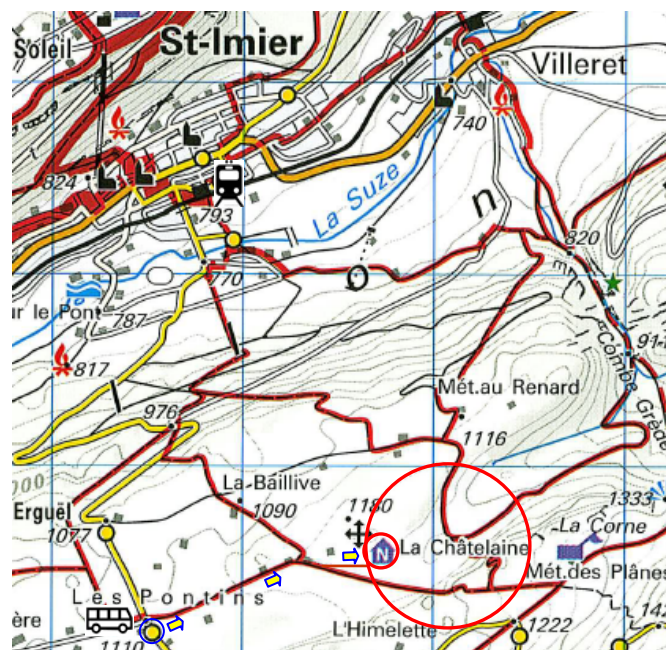

Maison des amis de la nature La Châtelaine

Cher hôte,

Profitez d'un séjour inoubliable et reposant à La Châtelaine, la maison des amis de la Nature, située

- * dans le merveilleux Jura Bernois
- * au cœur des pâturages jurassiens, à 1150 m d'altitude
- * sur le haut plateau des Pontins, entre St-Imier et le Chasseral

Situation Les Pontins, Commune St-Imier / BE

Coordonnées 567.750 / 220.500

Carte nationale de la Suisse

- 1:25 000 Feuille N° 1125 Chasseral
- 1:50 000 Carte de randonnée pédestre Chasseral
- 1:50 000 Carte d'excursions Jura Bernois